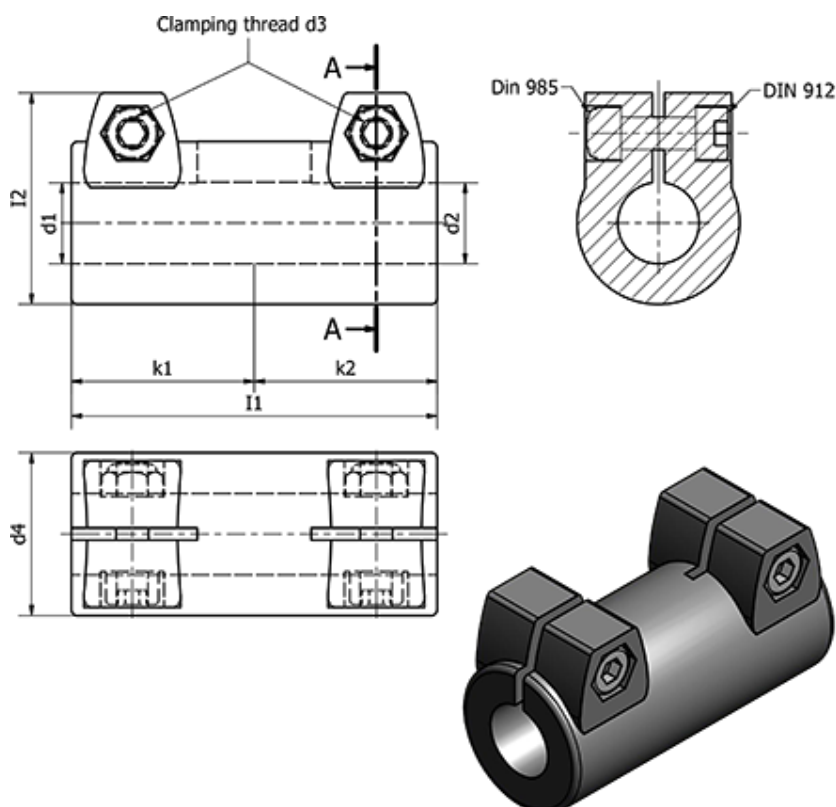

Varenummer: 20242B40B402SW

Beskrivelse: E+G Rørholder - GN 242-B40-B40-2-SW

## Mål

$d_1 = B40$

$d_2 = B40$

$d_3 = M10$

$d_4 = 65$

$I_1 = 140$

$I_2 = 77.5$

$k_1 = 70$

$k_2 = 70$

Spændegreb for  $d_3 = GN 911-M10-50$

Vægt (g) = 940